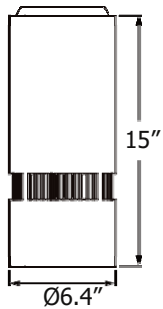

## Housing

- Diameter: 6.4" (164mm)
- Height: 15" (381mm)
- Material: Aluminum
- Weight: 19.8 lbs

## Delivered Lumens\*

Wattage	40W	60W	80W	100W
Beam Angle: 40°				
CCT				
4000K	3895 lm	6180 lm	7845 lm	9250 lm
3500K	3710 lm	5890 lm	7620 lm	9130 lm
3000K	3640 lm	5780 lm	7195 lm	8900 lm
2700K	3470 lm	5500 lm	6725 lm	8210 lm

## Dimensions